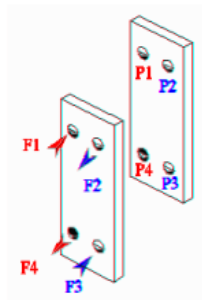

ООО "Мануфактура Тепла"	
191119, Санкт-Петербург, Лиговский пр., д. 120 Лит. А, пом. 5Н	
Тел. : 8 (812) 572-38-46	
www.heat-m.ru	mail@heat-m.ru

Сборочный Чертеж

Теплообменник Пластинчатый Разборный : VR10P-1-103	№
--	---

A	B	C	E	F	W
733	310	945	494	126	128
R	T	S	V	Jmin	Jmax
160	904	-	17	288.4	298.7
H	K	L	P	M	N
30	30	745	745	24	28