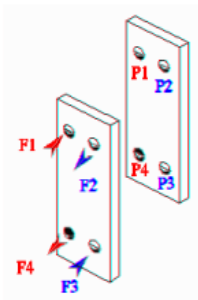

ООО "Мануфактура Тепла"	
191119, Санкт-Петербург, Лиговский пр., д. 120 Лит. А, пом. 5Н	
Тел. : 8 (812) 572-38-46	
www.heat-m.ru	mail@heat-m.ru

Сборочный Чертёж

Теплообменник Пластинчатый Разборный : VR10P-1-109	№
--	---

A	B	C	E	F	W
733	310	945	494	126	128
R	T	S	V	Jmin	Jmax
160	904	-	17	305.2	316.1
H	K	L	P	M	N
30	30	745	745	24	28