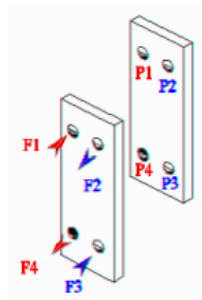

ООО "Мануфактура Тепла"	
191119, Санкт-Петербург, Лиговский пр., д. 120 Лит. А, пом. 5Н	
Тел. : 8 (812) 572-38-46	
www.heat-m.ru	mail@heat-m.ru

Сборочный Чертёж

Теплообменник Пластинчатый Разборный : VR10P-1-111	№
--	---

A	B	C	E	F	W
733	310	945	494	126	128
R	T	S	V	Jmin	Jmax
160	904	-	17	310.8	321.9
H	K	L	P	M	N
30	30	745	745	24	28