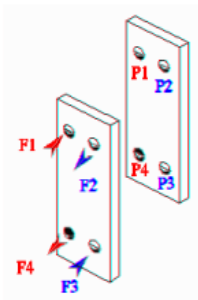

ООО "Мануфактура Тепла"	
191119, Санкт-Петербург, Лиговский пр., д. 120 Лит. А, пом. 5Н	
Тел. : 8 (812) 572-38-46	
www.heat-m.ru	mail@heat-m.ru

Сборочный Чертёж

Теплообменник Пластинчатый Разборный : VR10P-1-115	№
--	---

A	B	C	E	F	W
733	310	1195	494	126	128
R	T	S	V	Jmin	Jmax
160	1154	-	17	322.0	333.5
H	K	L	P	M	N
30	30	995	995	24	28