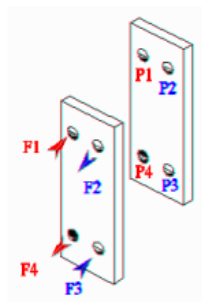

ООО "Мануфактура Тепла"	
191119, Санкт-Петербург, Лиговский пр., д. 120 Лит. А, пом. 5Н	
Тел. : 8 (812) 572-38-46	
www.heat-m.ru	mail@heat-m.ru

Сборочный Чертёж

Теплообменник Пластинчатый Разборный : VR10P-1-125	№
--	---

A	B	C	E	F	W
733	310	1195	494	126	128
R	T	S	V	Jmin	Jmax
160	1154	-	17	350.0	362.5
H	K	L	P	M	N
30	30	995	995	24	28