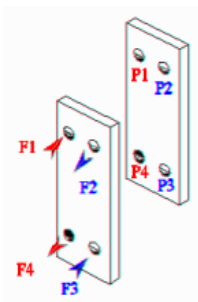

## Сборочный Чертёж

Теплообменник Пластинчатый Разборный : VR10P-1-125	№
--	---

A	B	C	E	F	W
733	310	1195	494	126	128
R	T	S	V	Jmin	Jmax
160	1154	-	17	350.0	362.5
H	K	L	P	M	N
30	30	995	995	24	28