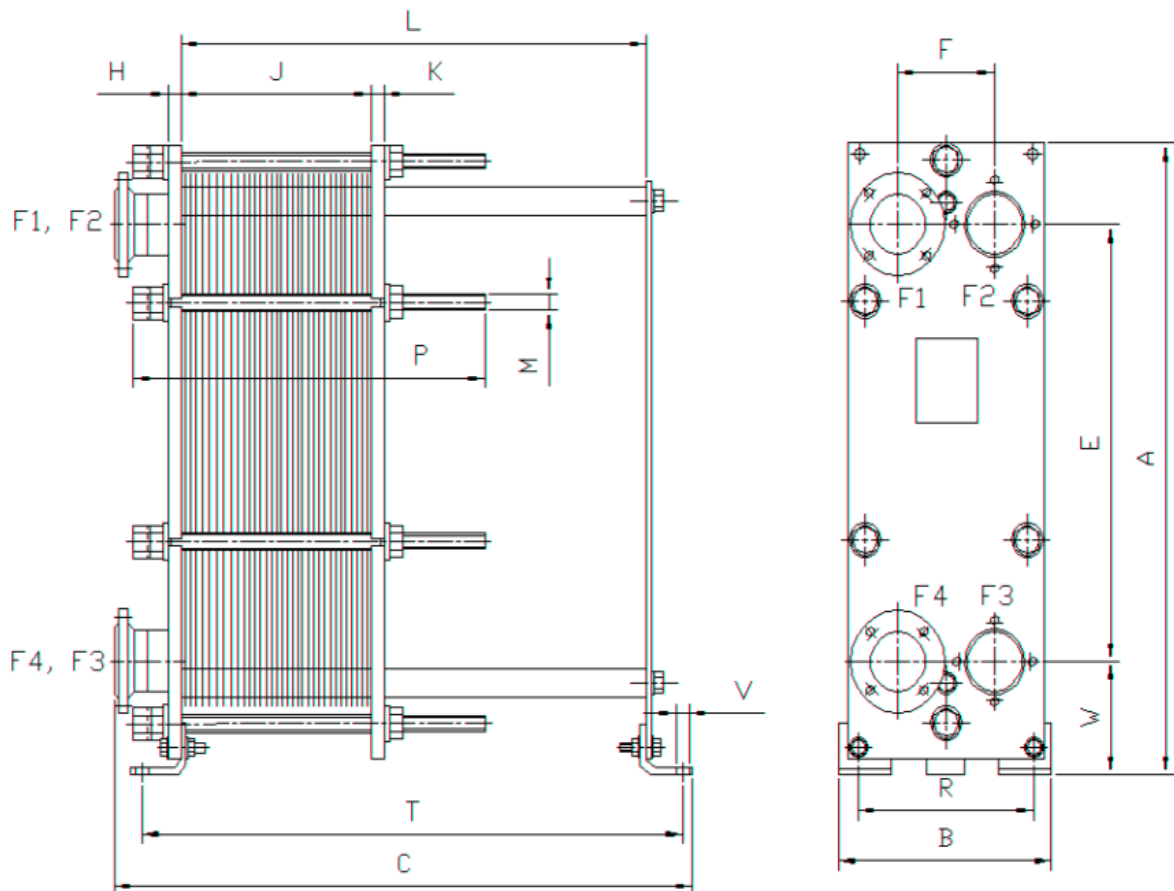

## Сборочный Чертёж

Теплообменник Пластинчатый Разборный : VR10P-1-125	№
--	---

A	B	C	E	F	W
733	310	1195	494	126	128
R	T	S	V	Jmin	Jmax
160	1154	-	17	350.0	362.5
H	K	L	P	M	N
30	30	995	995	24	28