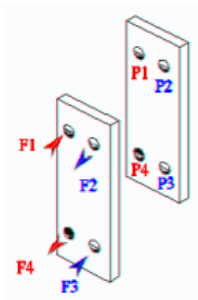

ООО "Мануфактура Тепла"	
191119, Санкт-Петербург, Лиговский пр., д. 120 Лит. А, пом. 5Н	
Тел. : 8 (812) 572-38-46	
www.heat-m.ru	mail@heat-m.ru

Сборочный Чертёж

Теплообменник Пластинчатый Разборный : VR10P-1-137	№
--	---

A	B	C	E	F	W
733	310	1195	494	126	128
R	T	S	V	Jmin	Jmax
160	1154	-	17	383.6	397.3
H	K	L	P	M	N
30	30	995	995	24	28