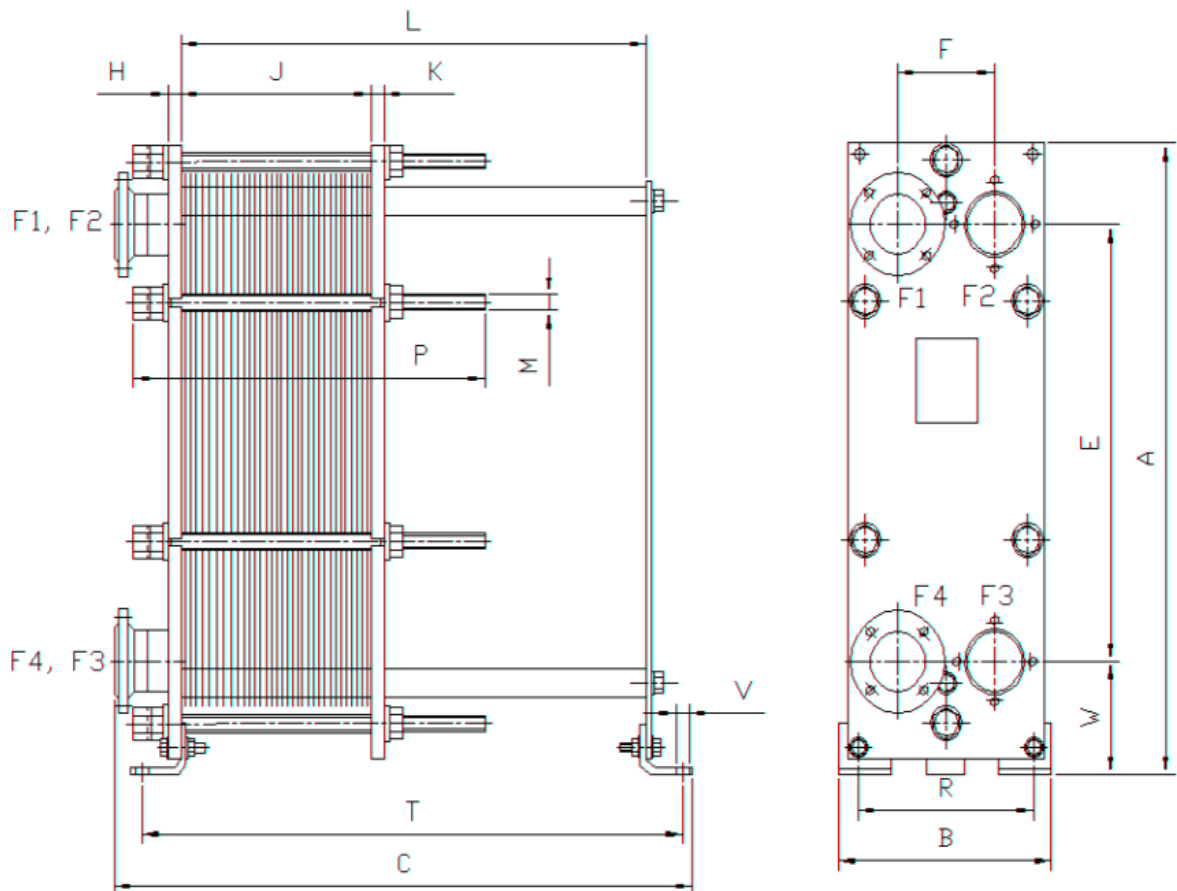

## Сборочный Чертёж

Теплообменник Пластинчатый Разборный : VR10P-1-139	№
--	---

A	B	C	E	F	W
733	310	1195	494	126	128
R	T	S	V	Jmin	Jmax
160	1154	-	17	389.2	403.1
H	K	L	P	M	N
30	30	995	995	24	28