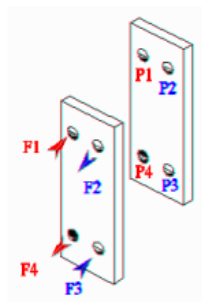

## Сборочный Чертёж

Теплообменник Пластинчатый Разборный : VR10P-1-139	№
--	---

A	B	C	E	F	W
733	310	1195	494	126	128
R	T	S	V	Jmin	Jmax
160	1154	-	17	389.2	403.1
H	K	L	P	M	N
30	30	995	995	24	28