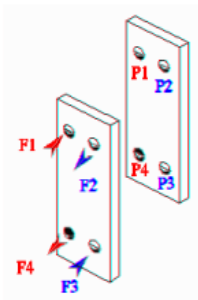

ООО "Мануфактура Тепла"	
191119, Санкт-Петербург, Лиговский пр., д. 120 Лит. А, пом. 5Н	
Тел. : 8 (812) 572-38-46	
www.heat-m.ru	mail@heat-m.ru

Сборочный Чертёж

Теплообменник Пластинчатый Разборный : VR10P-1-143	№
--	---

A	B	C	E	F	W
733	310	1195	494	126	128
R	T	S	V	Jmin	Jmax
160	1154	-	17	400.4	414.7
H	K	L	P	M	N
30	30	995	995	24	28