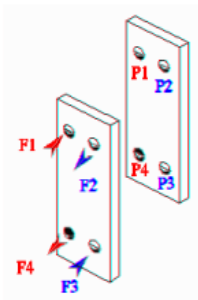

| | |
|--|---|
| Теплообменник Пластинчатый Разборный : VR10P-1-159 | № |
|--|---|

| A | B | C | E | F | W |
|-----|------|------|------|-------|-------|
| 733 | 310 | 1695 | 494 | 126 | 128 |
| R | T | S | V | Jmin | Jmax |
| 160 | 1654 | - | 17 | 445.2 | 461.1 |
| H | K | L | P | M | N |
| 30 | 30 | 1495 | 1495 | 24 | 28 |