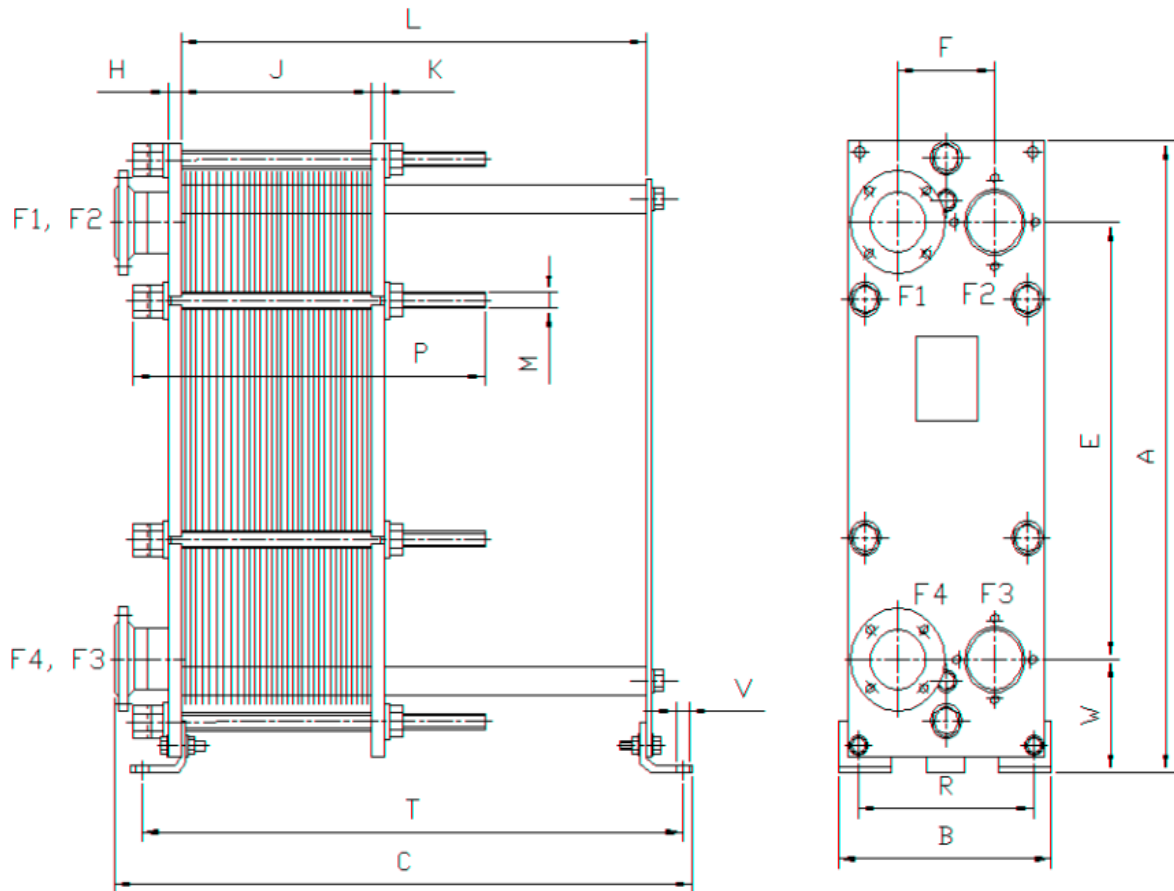

| | |
|--|---|
| Теплообменник Пластинчатый Разборный : VR10P-1-159 | № |
|--|---|

| A | B | C | E | F | W |
|-----|------|------|------|-------|-------|
| 733 | 310 | 1695 | 494 | 126 | 128 |
| R | T | S | V | Jmin | Jmax |
| 160 | 1654 | - | 17 | 445.2 | 461.1 |
| H | K | L | P | M | N |
| 30 | 30 | 1495 | 1495 | 24 | 28 |