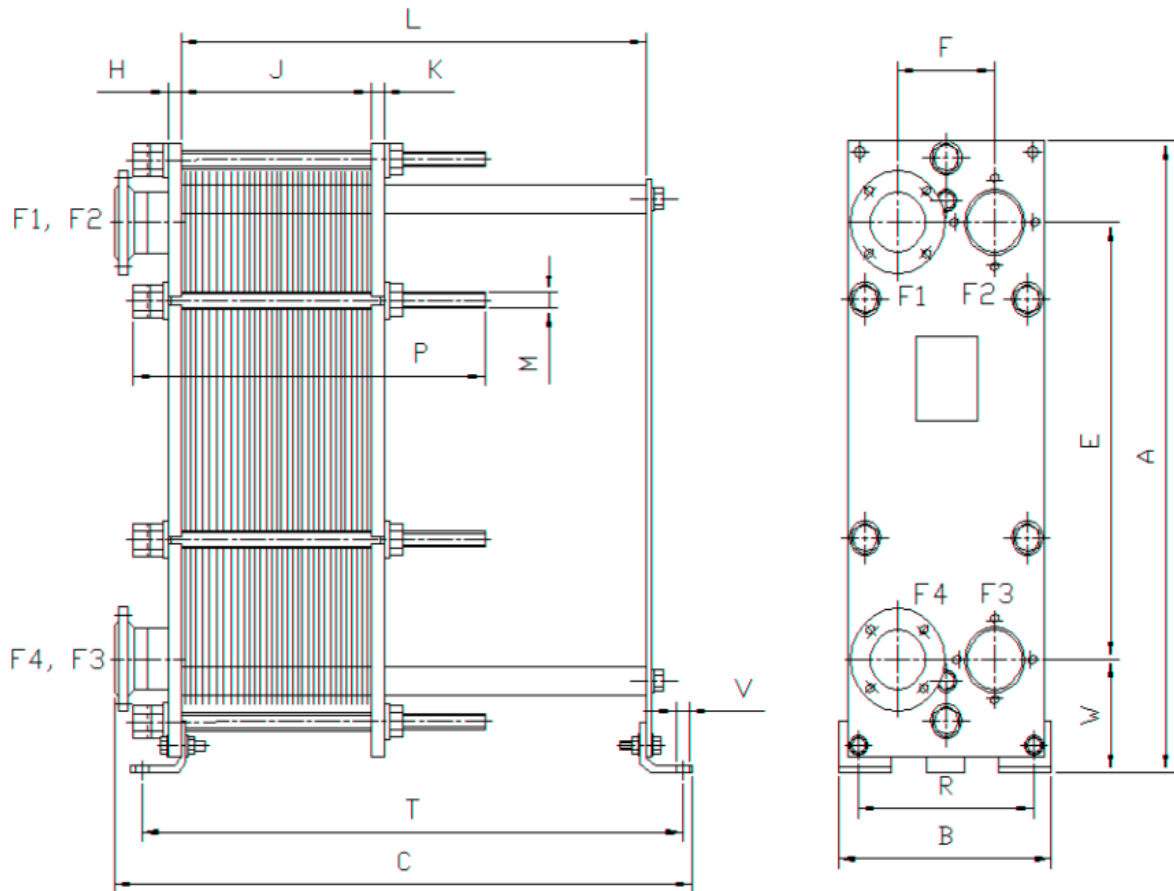

## Сборочный Чертёж

Теплообменник Пластиначатый Разборный : VR10P-1-15	№
--	---

A	B	C	E	F	W
733	310	450	494	126	128
R	T	S	V	Jmin	Jmax
160	409	-	17	42.0	43.5
H	K	L	P	M	N
30	30	250	250	24	28