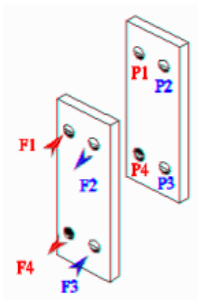

## Сборочный Чертёж

Теплообменник Пластиначатый Разборный : VR10P-1-15	№
--	---

A	B	C	E	F	W
733	310	450	494	126	128
R	T	S	V	Jmin	Jmax
160	409	-	17	42.0	43.5
H	K	L	P	M	N
30	30	250	250	24	28