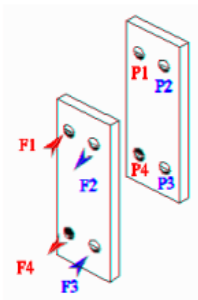

ООО "Мануфактура Тепла"	
191119, Санкт-Петербург, Лиговский пр., д. 120 Лит. А, пом. 5Н	
Тел. : 8 (812) 572-38-46	
www.heat-m.ru	mail@heat-m.ru

Сборочный Чертёж

Теплообменник Пластиначатый Разборный : VR10P-1-161	№
---	---

A	B	C	E	F	W
733	310	1695	494	126	128
R	T	S	V	Jmin	Jmax
160	1654	-	17	450.8	466.9
H	K	L	P	M	N
30	30	1495	1495	24	28