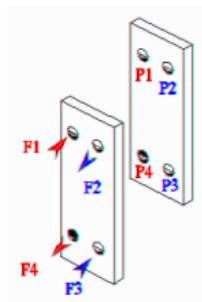

ООО "Мануфактура Тепла"	
191119, Санкт-Петербург, Лиговский пр., д. 120 Лит. А, пом. 5Н	
Тел. : 8 (812) 572-38-46	
www.heat-m.ru	mail@heat-m.ru

Сборочный Чертёж

Теплообменник Пластинчатый Разборный : VR10P-1-165	№
--	---

A	B	C	E	F	W
733	310	1695	494	126	128
R	T	S	V	Jmin	Jmax
160	1654	-	17	462.0	478.5
H	K	L	P	M	N
30	30	1495	1495	24	28