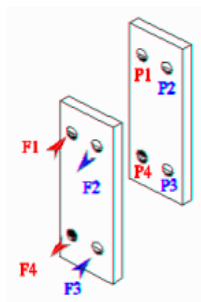

ООО "Мануфактура Тепла"	
191119, Санкт-Петербург, Лиговский пр., д. 120 Лит. А, пом. 5Н	
Тел. : 8 (812) 572-38-46	
www.heat-m.ru	mail@heat-m.ru

Сборочный Чертёж

Теплообменник Пластинчатый Разборный : VR10P-1-169	№
--	---

A	B	C	E	F	W
733	310	1695	494	126	128
R	T	S	V	Jmin	Jmax
160	1654	-	17	473.2	490.1
H	K	L	P	M	N
30	30	1495	1495	24	28