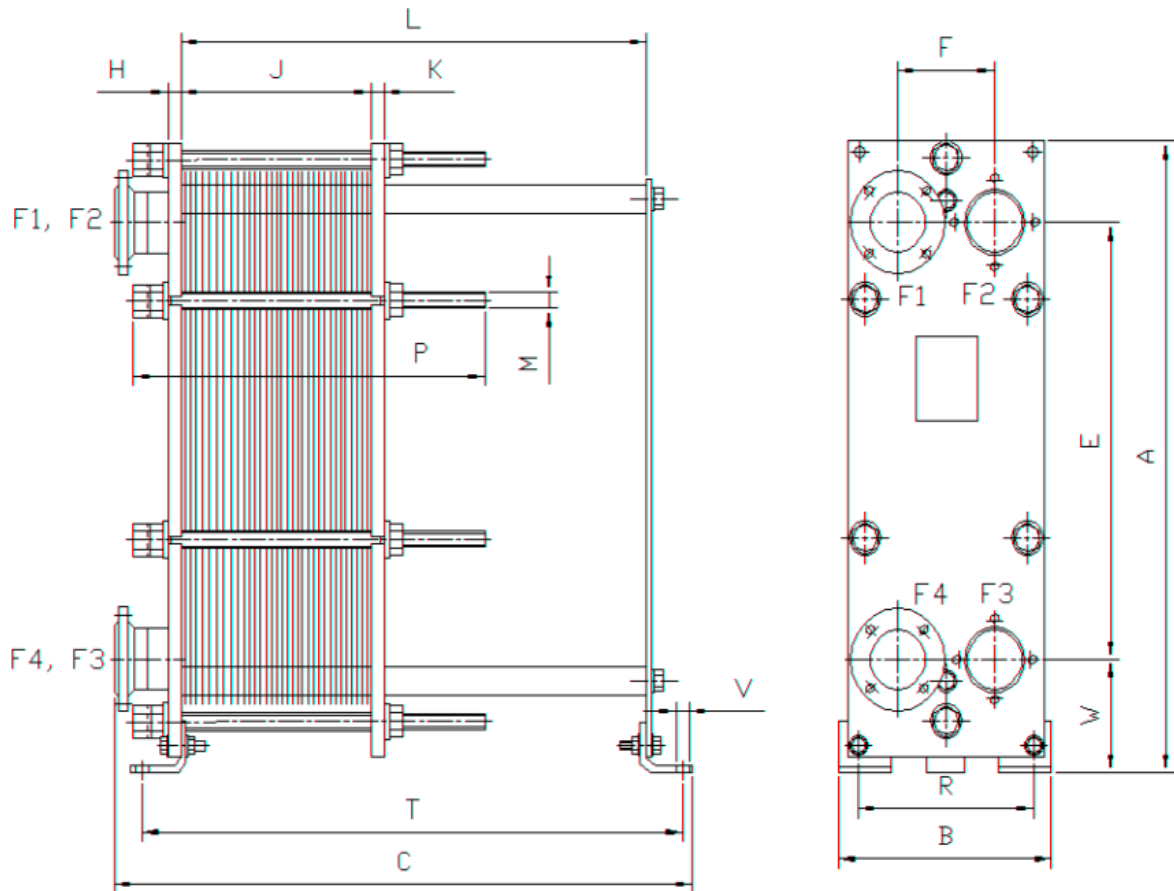

| | |
|--|---|
| Теплообменник Пластинчатый Разборный : VR10P-1-195 | № |
|--|---|

| A | B | C | E | F | W |
|-----|------|------|------|-------|-------|
| 733 | 310 | 1695 | 494 | 126 | 128 |
| R | T | S | V | Jmin | Jmax |
| 160 | 1654 | - | 17 | 546.0 | 565.5 |
| H | K | L | P | M | N |
| 30 | 30 | 1495 | 1495 | 24 | 28 |