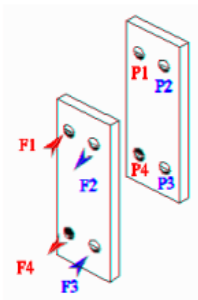

| | |
|--|---|
| Теплообменник Пластинчатый Разборный : VR10P-1-195 | № |
|--|---|

| A | B | C | E | F | W |
|-----|------|------|------|-------|-------|
| 733 | 310 | 1695 | 494 | 126 | 128 |
| R | T | S | V | Jmin | Jmax |
| 160 | 1654 | - | 17 | 546.0 | 565.5 |
| H | K | L | P | M | N |
| 30 | 30 | 1495 | 1495 | 24 | 28 |