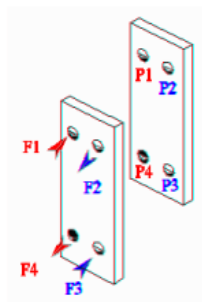

ООО "Мануфактура Тепла"	
191119, Санкт-Петербург, Лиговский пр., д. 120 Лит. А, пом. 5Н	
Тел. : 8 (812) 572-38-46	
www.heat-m.ru	mail@heat-m.ru

Сборочный Чертёж

Теплообменник Пластиначатый Разборный : VR10P-1-37	№
--	---

A	B	C	E	F	W
733	310	695	494	126	128
R	T	S	V	Jmin	Jmax
160	654	-	17	103.6	107.3
H	K	L	P	M	N
30	30	495	495	24	28