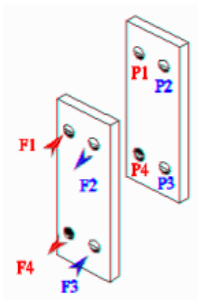

ООО "Мануфактура Тепла"	
191119, Санкт-Петербург, Лиговский пр., д. 120 Лит. А, пом. 5Н	
Тел. : 8 (812) 572-38-46	
www.heat-m.ru	mail@heat-m.ru

Сборочный Чертеж

Теплообменник Пластиновый Разборный : VR10P-1-57	№
--	---

A	B	C	E	F	W
733	310	695	494	126	128
R	T	S	V	Jmin	Jmax
160	654	-	17	159.6	165.3
H	K	L	P	M	N
30	30	495	495	24	28