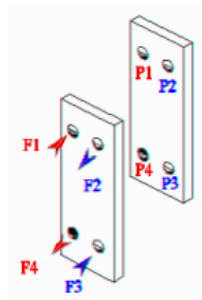

ООО "Мануфактура Тепла"	
191119, Санкт-Петербург, Лиговский пр., д. 120 Лит. А, пом. 5Н	
Тел. : 8 (812) 572-38-46	
www.heat-m.ru	mail@heat-m.ru

Сборочный Чертёж

Теплообменник Пластиначатый Разборный : VR10P-1-93	№
--	---

A	B	C	E	F	W
733	310	945	494	126	128
R	T	S	V	Jmin	Jmax
160	904	-	17	260.4	269.7
H	K	L	P	M	N
30	30	745	745	24	28